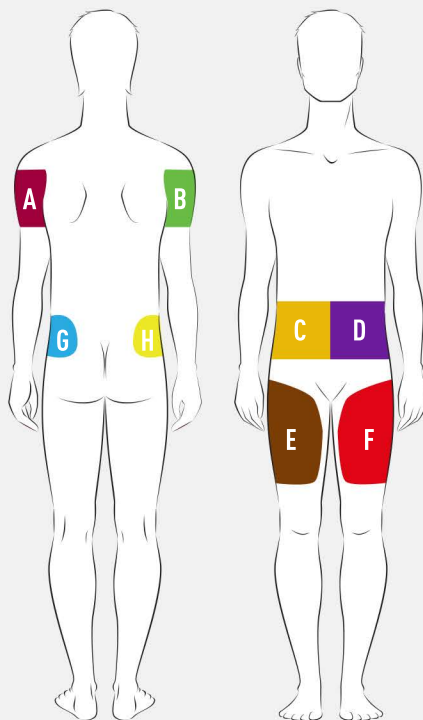

# Guía de Rotación

**Synthon - Bagó**

08000-999-8432

programa@synthonbago.com.ar

MES

DOM

LUN

MAR

MIE

JUE

VIE

SAB

SEMANA 1

--	--	--	--	--	--	--

SEMANA 2

--	--	--	--	--	--	--

SEMANA 3

--	--	--	--	--	--	--

SEMANA 4

--	--	--	--	--	--	--

SEMANA 5

--	--	--	--	--	--	--

Registrar, en el casillero correspondiente, la fecha y el sitio de la aplicación con la letra indicada.